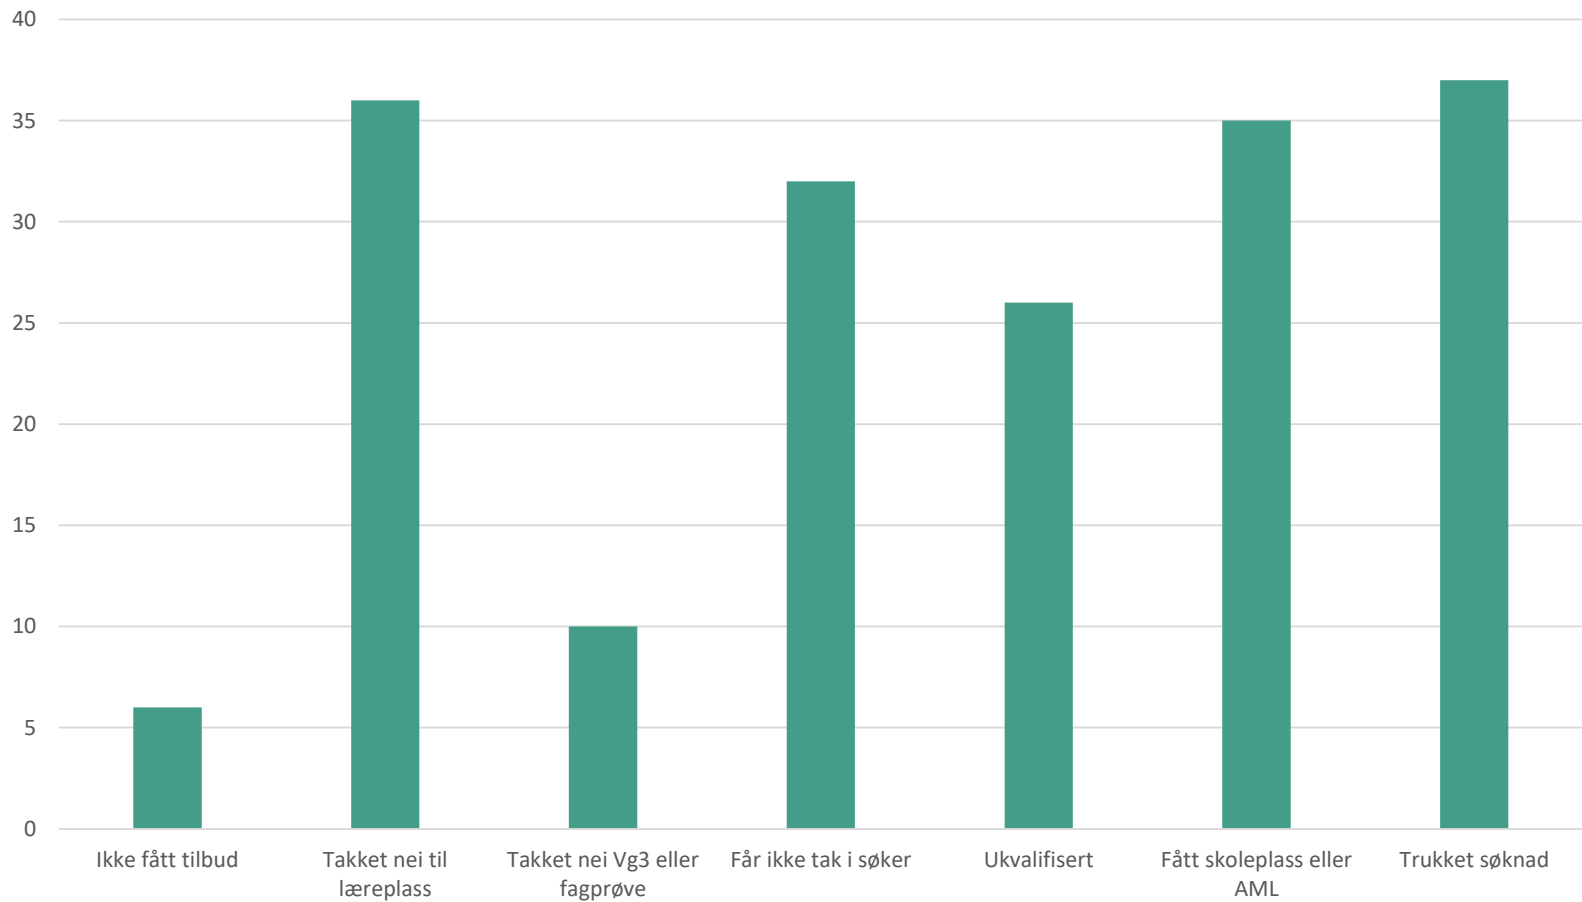

Hvordan gikk det i 2017?

Andel søkere fått læreplass Buskerud

(av elever i Vg2 2016/2017)

Hvordan gikk det i 2017?

Hvor ble det av de som ikke startet i Fagopplæring

Formidlingen til læreplass e-læringskurs