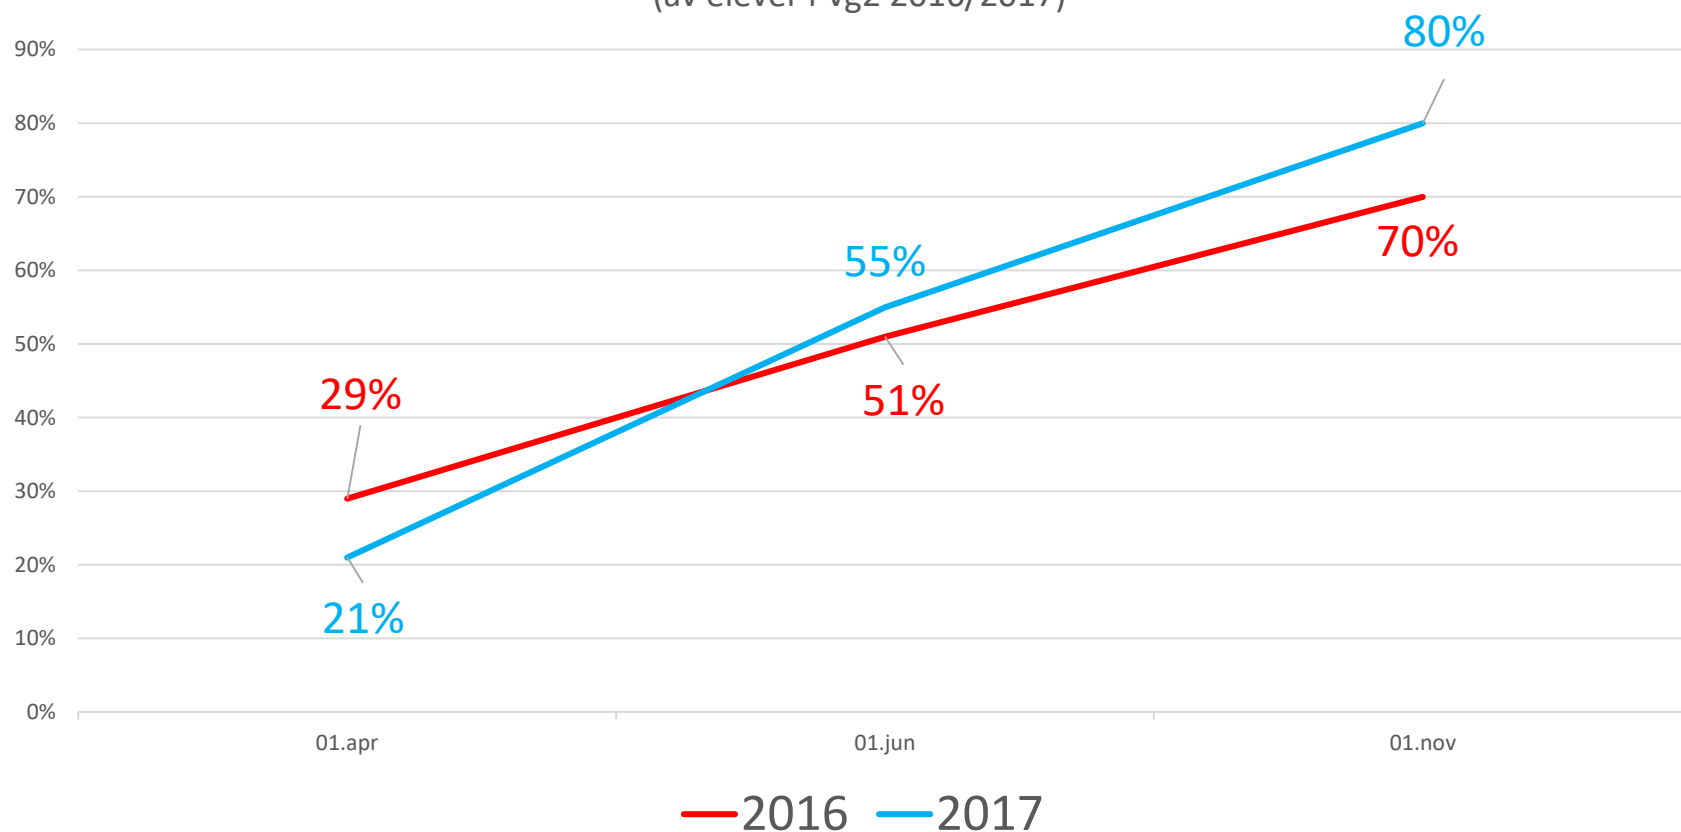

BUSKERUD
FYLKESKOMMUNE

FORMIDLING TIL LÆREPLASS 2018

MARIANN GUSTAVSEN, FORMIDLINGSLEDER

Rådgiversamling 7. desember 2017

Skaper resultater gjennom samhandling

Rådgiversamling 2017

- Hvordan gikk det i 2017?
- Formidling til læreplass
 - søknad om læreplass som lærling
 - søknad om læreplass som lærekandidat
 - søknad om læreplass med full opplæring i bedrift
- Tidsplan
- Div info

Hvordan gikk det i 2017?

Andel søkere fått læreplass Buskerud

(av elever i Vg2 2016/2017)

Hvordan gikk det i 2017?

Hvor ble det av de som ikke startet i Fagopplæring

Formidlingen til læreplass e-læringskurs